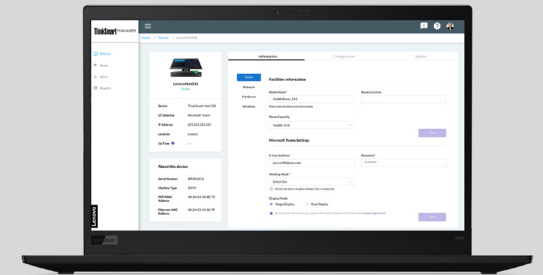

Lenovo ThinkSmart Manager

Mit dieser speziell entwickelten Verwaltungskonsolle kann Ihr IT-Team Ihren gesamten Lenovo ThinkSmart Gerätebestand von einem Ort aus bereitstellen, überwachen und Fehler darauf beheben.

- Nutzen Sie eine einzige Konsole, um per Fernzugriff bereitzustellen, zu verwalten, zu konfigurieren, zu aktualisieren und Fehler zu beheben.
- Lassen Sie sich den Echtzeitstatus jedes Geräts anzeigen und erhalten Sie eine Live-Übersicht der Probleme.
- Optimieren Sie Aktionen über mehrere Geräte hinweg mit der Option „Alle anwenden“.
- Erstellen Sie Berichte, um Geräteprobleme und -Trends im Auge zu behalten.
- Machen Sie sich die erweiterten Sicherheitsoptionen zunutze.

¹Der Lenovo ThinkSmart Manager ist auf allen ThinkSmart Core Geräten vorinstalliert. Der Lenovo ThinkSmart Manager ist in zwei Ausführungen erhältlich: Basic und Premium. Premium ist beim Kauf Ihres Lenovo ThinkSmart Core für ein Jahr enthalten. Auf Wunsch können Sie den Service gegen Aufpreis weiternutzen.